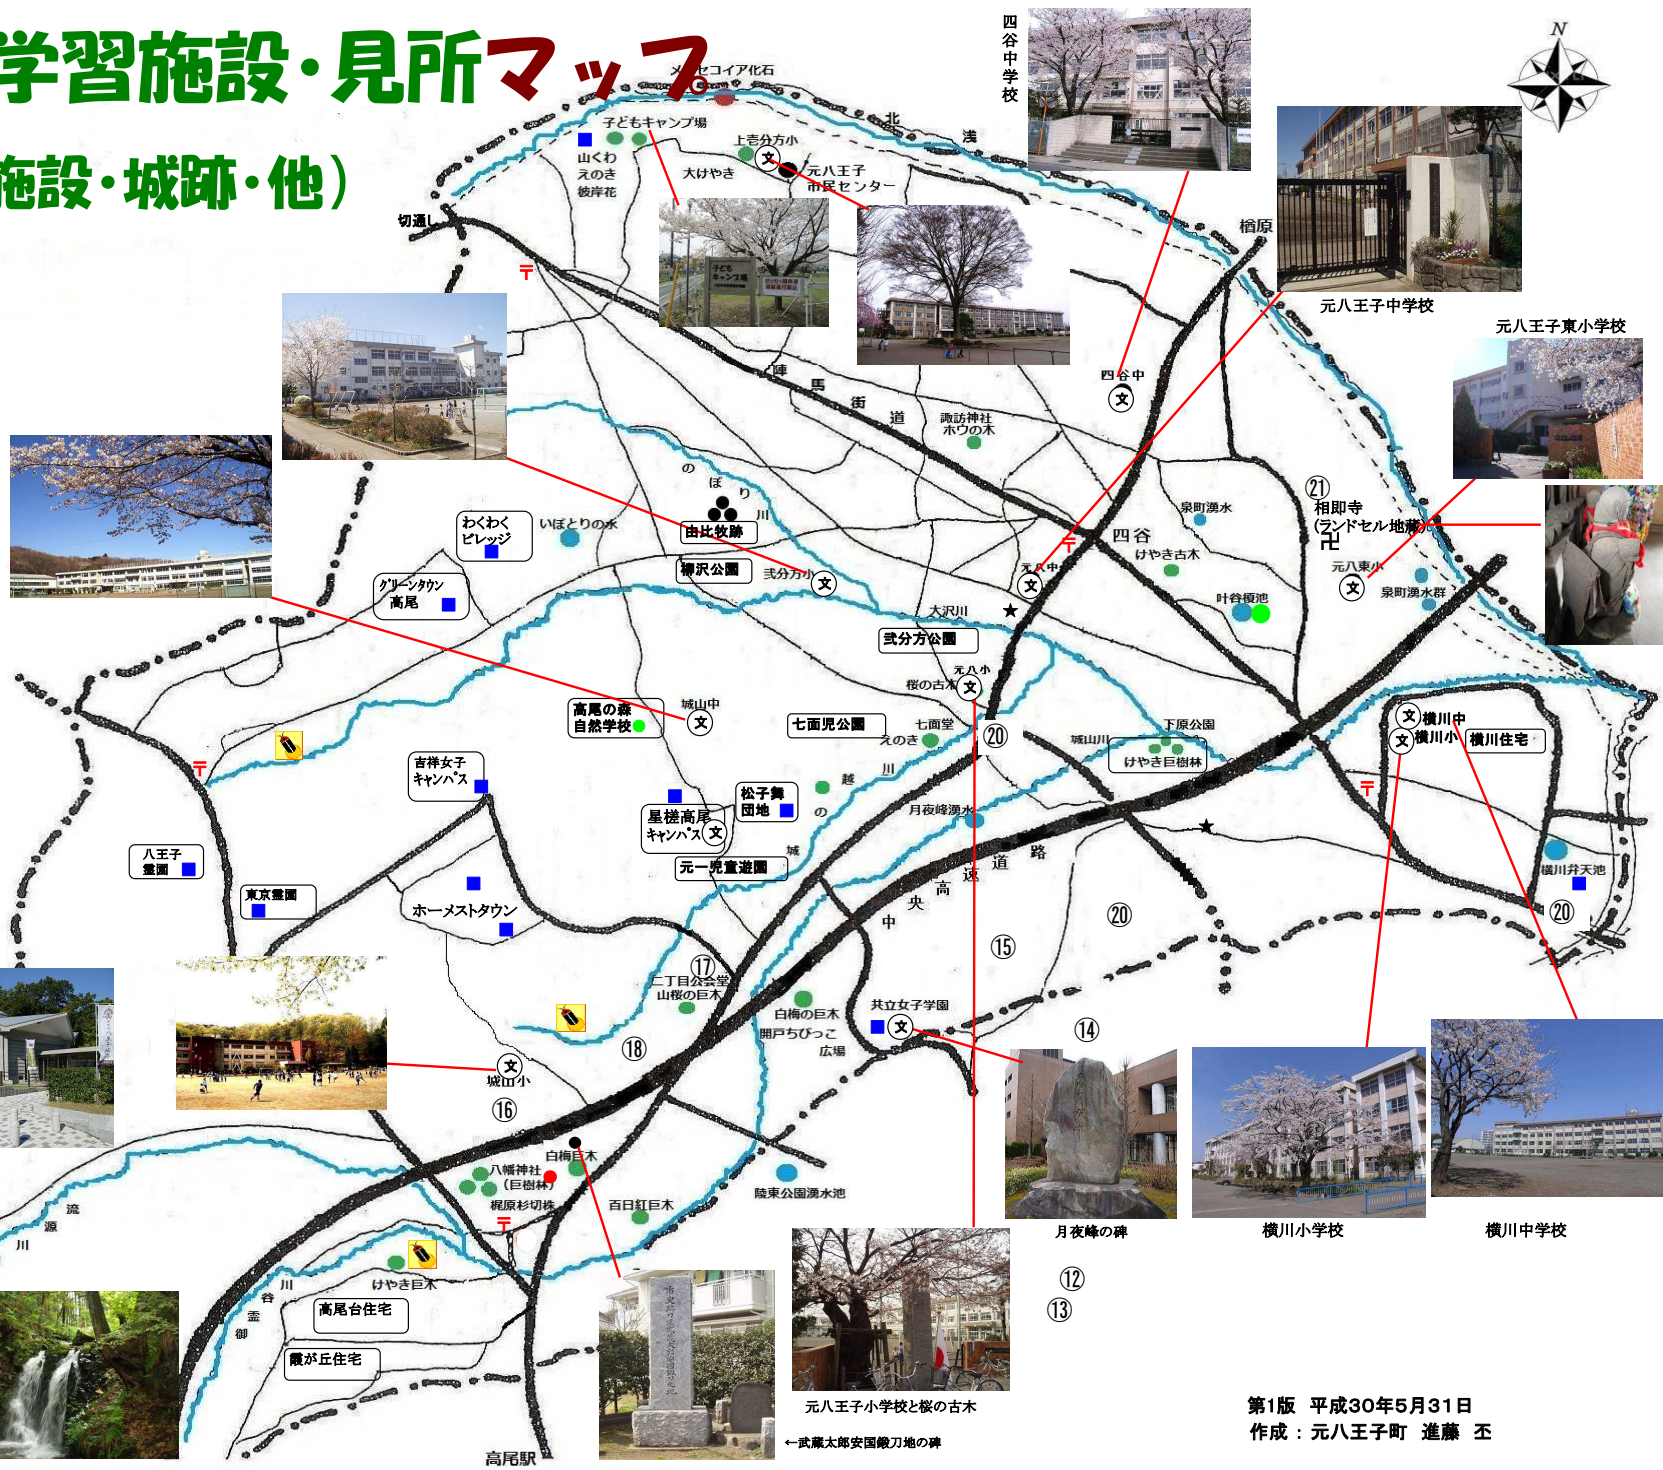

# 元八王子地区学習施設・見所マップ

(小中学校・体験施設・城跡・他)

わくわくビレッジ

高尾の森自然学校

星槎高尾キャンパス

八王子城跡

各種樹林

城山小

八幡神社

白梅巨木

共立女子学園

月夜峰の碑

横川小学校

横川中学校

四谷中学校

元八王子中学校

元八王子東小学校

相即寺

21

元八東小

20

武分方公園

20

武分方公園

20

武分方公園

20

武分方公園

20

武分方公園

20

武分方公園